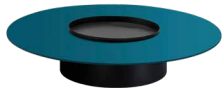

Tavolino Tethys

Oscar&Gabriele Buratti, 2018

Ø 128 x A 25 cm

PREZZO ~~€ 3.613,00~~ **723,00**

lotto 17